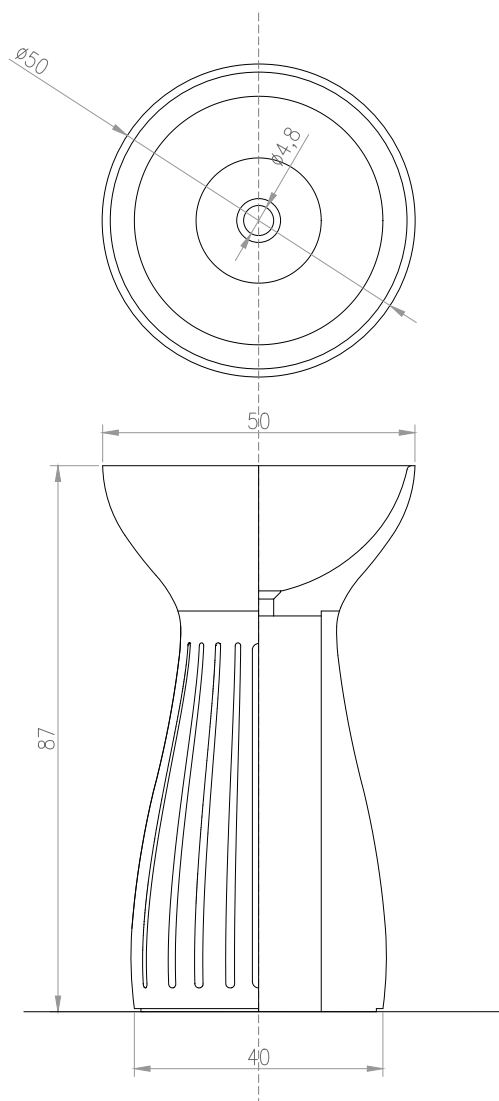

NOTE TECNICHE / TECHNICAL INFORMATION

Roma freestanding

- Peso netto: 80 kg
- Volume della cassa: 65 x 65 x h 100 cm
- Peso lordo: 130 kg

- Finitura: il marmo ha finitura matt (opaca), adatto anche per l'esterno.
- Non apportare modifiche al prodotto tali da compromettere la stabilità della struttura.

Roma freestanding

- *Net weight: 80 kg*
- *Crate volume: 65 x 65 x h 100 cm*
- *Gross weight: 130 kg*

- *Marble finishing: matt, suitable for outdoor.*
- *Do not make changes that could compromise the structures.*