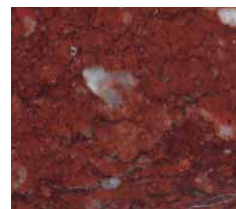

Emperador Chiaro

Materials: Types of Natural Stone

Emperador Scuro

Giallo Atlantide

Giallo Reale

Rosa Portogallo venato

Rosa Portogallo Crema

Rosa Portogallo salmonato

Giallo Triana

Giallo Siena chiaro

Giallo Siena scuro

Rosso Alicante

Rosso Laguna

Rosso Levante classico

Crema Valencia

Buix Carro

Rosso del Garda

Rosso Francia

Rosso Griotte

Stalattite Oro

Rosa Perlino

Nembro Rosato

Rosso Verona (al verso)

Onice Miele

Onice Nuvolato

Onice Cappuccino

Materials: Types of Natural Stone

Onice Rosso

Onice Smeraldo (al verso)

Onice Smeraldo (al contro)

Blue Macaubas

Blue Bahia