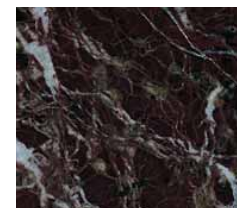

Emperador Chiaro

Materials: Types of Natural Stone

Emperador Scuro

Giallo Atlantide

Giallo Reale

Rosa Portogallo venato

Rosa Portogallo Crema

Rosa Portogallo salmonato

Giallo Triana

Giallo Siena chiaro

Giallo Siena scuro

Rosso Alicante

Rosso Laguna

Rosso Levante classico

Crema Valencia

Buix Carro