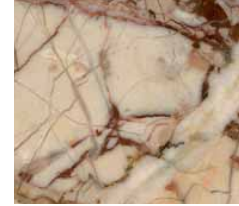

Materials: Types of Natural Stone

Statuario

Statuario venato

Statuarietto

Breccia Oniciata

Breccia Sarda venata

Breccia Aurora

Bianco Carrara C

Bianco Carrara CD

Bianco del Rey

Pietra Lecce

Giallo Istria

Travertino Navona

Bianco Perlino

Bianco Sivec

Calacatta

Emperador Chiaro

Materials: Types of Natural Stone

Emperador Scuro

Giallo Atlantide

Giallo Reale

Rosa Portogallo venato

Rosa Portogallo Crema

Rosa Portogallo salmonato

Onice Nuvolato

Onice Cappuccino

Materials: Types of Natural Stone

Onice Rosso

Onice Smeraldo (al verso)

Onice Smeraldo (al contro)

Blue Macaubas

Blue Bahia