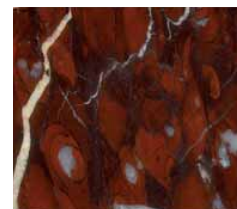

Emperador Chiaro

Materials: Types of Natural Stone

Emperador Scuro

Giallo Atlantide

Giallo Reale

Rosa Portogallo venato

Rosa Portogallo Crema

Rosa Portogallo salmonato

Giallo Triana

Giallo Siena chiaro

Giallo Siena scuro

Rosso Alicante

Rosso Laguna

Rosso Levante classico

Crema Valencia

Buix Carro

Rosso del Garda

Rosso Francia

Rosso Griotte

Stalattite Oro

Rosa Perlino

Nembro Rosato

Rosso Verona (al verso)

Onice Miele

Onice Nuvolato

Onice Cappuccino

Materials: Types of Natural Stone

Onice Rosso

Onice Smeraldo (al verso)

Onice Smeraldo (al contro)

Blue Macaubas

Blue Bahia