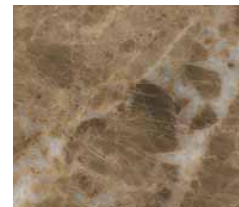

Materials: Types of Natural Stone

Statuario

Statuario venato

Statuarietto

Breccia Oniciata

Breccia Sarda venata

Breccia Aurora

Bianco Carrara C

Travertino Classico

Travertino Noce

Crema Marfil Classico

Arabescato Vagli

Crema Delicato

Palissandro

Botticino Classico

Botticino Semi-Classico

Emperador Chiaro

Materials: Types of Natural Stone

Emperador Scuro

Giallo Atlantide

Giallo Reale

Rosa Portogallo venato

Rosa Portogallo Crema

Rosa Portogallo salmonato

Onice Nuvolato

Onice Cappuccino

Materials: Types of Natural Stone

Onice Rosso

Onice Smeraldo (al verso)

Onice Smeraldo (al contro)

Blue Macaubas

Blue Bahia